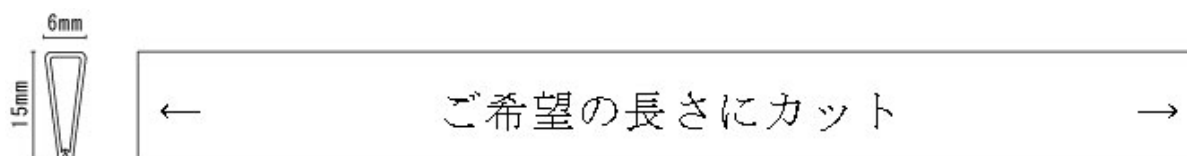

製本用クリップ R6×15型

材質	色	ロット	長さ
 硬質塩ビ	白・黒	小ロット可 (1本~対応可)	ご希望の長さにカット
	グレー	3~5千本以上 (300mm以上)	(20~2500mm位)

*特色は1万本以上~ (3km以上)

取り付け方法