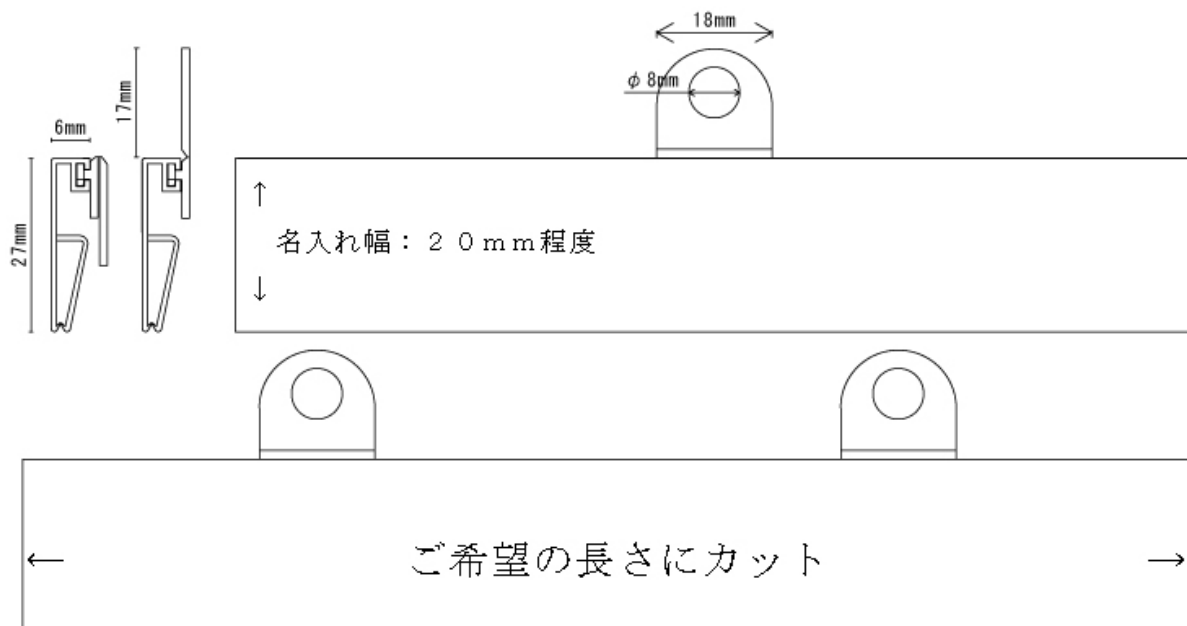

カレンダー吊り具 スライド27型

材質	色	ロット	長さ
 硬質塩ビ	白・黒 グレー	3～5千本以上(300mm以上)	ご希望の長さにカット (20～2500mm位)

\* 特色は1万本以上～(2km以上)

取り付け方法

1. 用紙上部にホッチキス止めをお勧めします。
2. 用紙にミシン目を入れたほうが、紙が綺麗に破けます。  
(入れなくても破く事は可能です。)
3. 用紙に横からホルダーを差込んで取り付けます。

完成図(横から)  
ミシン目位置