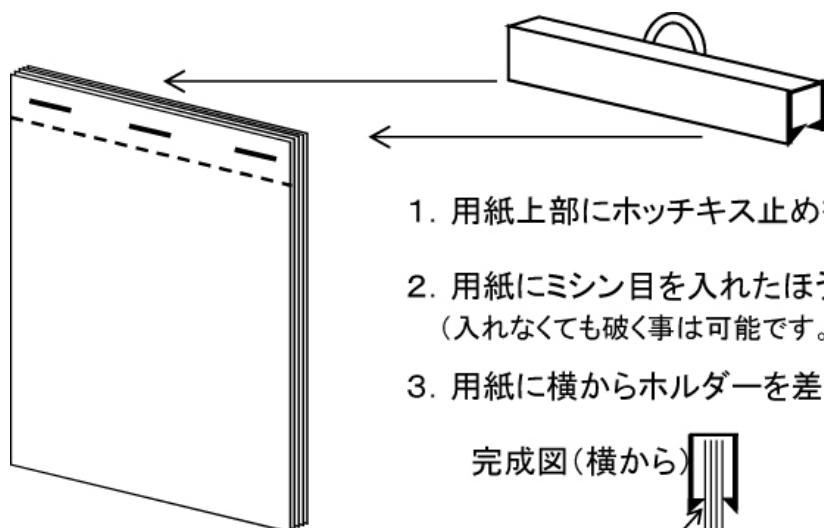

カレンダー吊り具 スライド27型

材質	色	ロット	長さ
 硬質塩ビ	白・黒 グレー	3～5千本以上(300mm以上)	ご希望の長さにカット (20～2500mm位)

\* 特色は1万本以上～(2km以上)

取り付け方法

1. 用紙上部にホッチキス止めをお勧めします。
2. 用紙にミシン目を入れたほうが、紙が綺麗に破けます。  
(入れなくても破く事は可能です。)
3. 用紙に横からホルダーを差込んで取り付けます。

完成図(横から)  
ミシン目位置