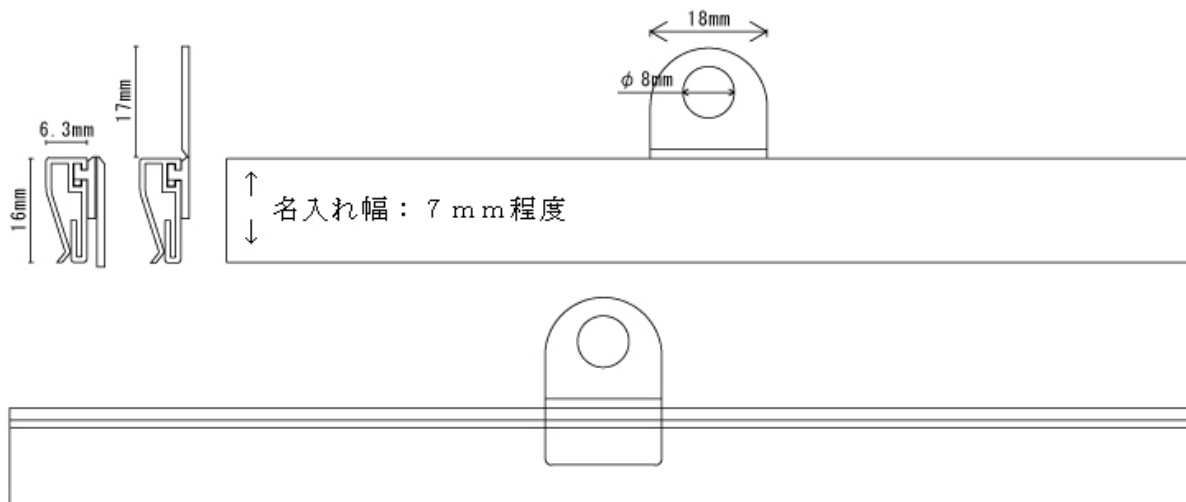

カレンダー吊り具 特16型

← ご希望の長さにカット →

*ツマミの数を増やす事も出来ます。

材質	色	長さ	ロット
硬質塩ビ	透明	～A3長辺 (420mm)	小ロット可 (1本～対応可)
		上記以上	3～5千本以上 (3百m以上)
	乳白	B4長辺(364mm) * 定寸のみ	小ロット可 (1本～対応可)
		上記以外	3～5千本以上 (3百m以上)
ポリスチレン	透明	全ての長さ	
ポリスチレン+ 天然有機物質配合体	乳白		

* 特色は1万本以上～ (2千5百m以上)

取り付け方法